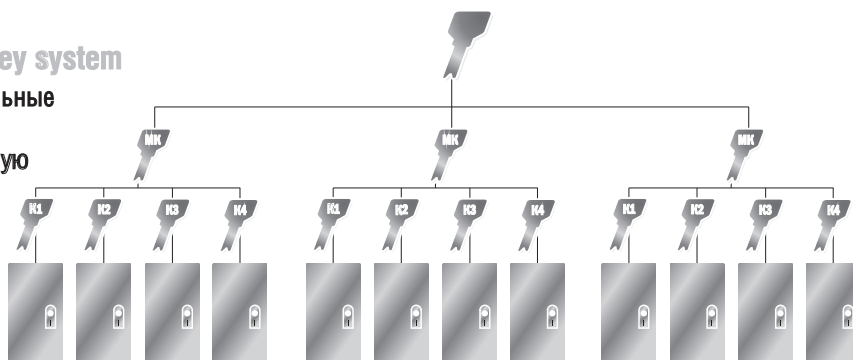

СИСТЕМЫ «ГЛАВНЫЙ МАСТЕР-КЛЮЧ»

grand master-key systems, general master-key system

Несколько групп цилиндров, имеющих индивидуальные ключи. В каждой группе присутствует мастер-ключ группы, открывающий цилиндры, входящие в данную группу. Кроме того, имеется ключ, открывающий все цилиндры в системе.

Например, в гостинице каждый номер имеет индивидуальные ключи. Горничная на каждом этаже имеет ключ, открывающий все номера на ее этаже, а администратор гостиницы – ключ, открывающий все номера во всем здании.