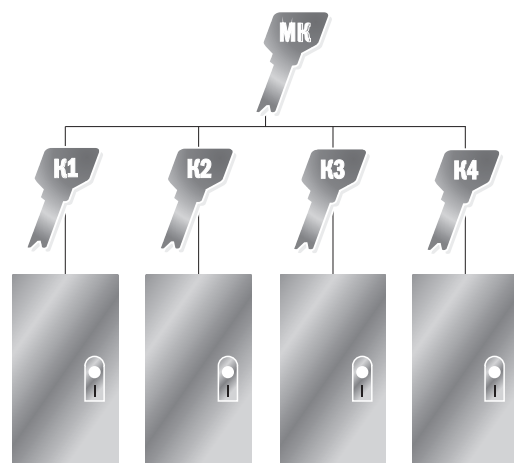

СИСТЕМЫ «МАСТЕР-КЛЮЧ»

master-key systems

Несколько цилиндров, каждый из которых имеет индивидуальные ключи. Кроме того, имеется один или более ключей, открывающих все цилиндры («мастер-ключей»).

Например, каждый сотрудник имеет ключ, открывающий только его кабинет; руководитель пользуется ключом, открывающим все кабинеты.